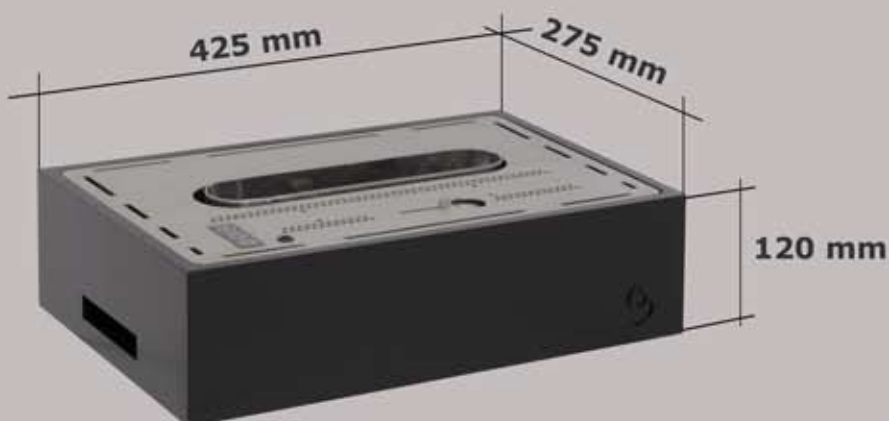

**Encastrer un brûleur BE 300  
dans une cheminée sur mesure**

**Brûleur Ethanol  
BE 300 Flamméno!**

**ENCASTREMENT FIXE BRULEUR SEUL**

**Important**

**Ne jamais obturer  
les fentes d'aération**

**Prévoir de ventiler sous  
le brûleur à l'aide d'une  
grille de 20 x 20 cm**

**ENCASTREMENT AMOVIBLE AVEC TRAVEL BOX**

**Tout habillage décoratif  
sur mesure réalisable.  
Hauteur mini 600 mm.**